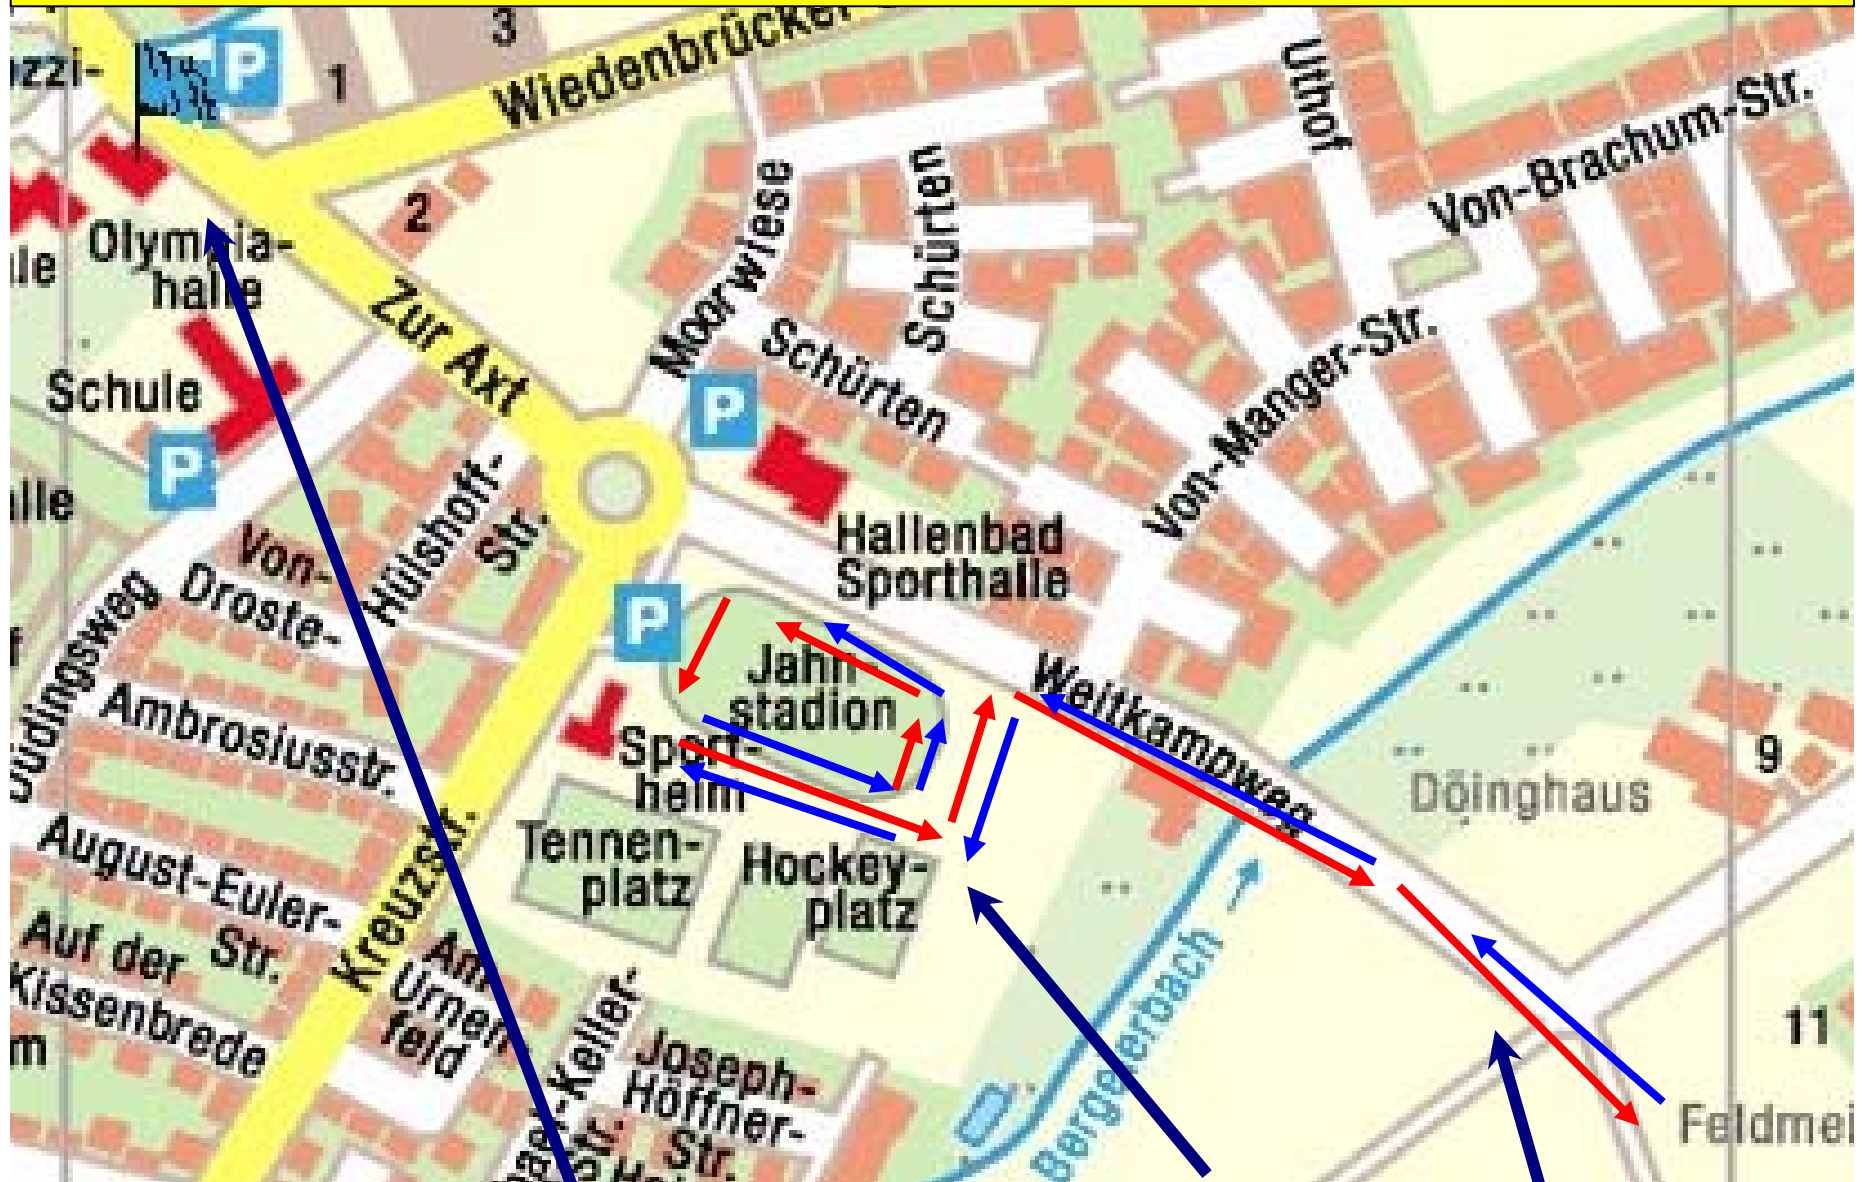

Oelder Nikolauslauf

Wo finden Sie was?

Anmeldung, Cafeteria, Siegerehrung
Umkleiden, Duschen

Start
Ziel

Laufstecke
3 km + 11,5 km